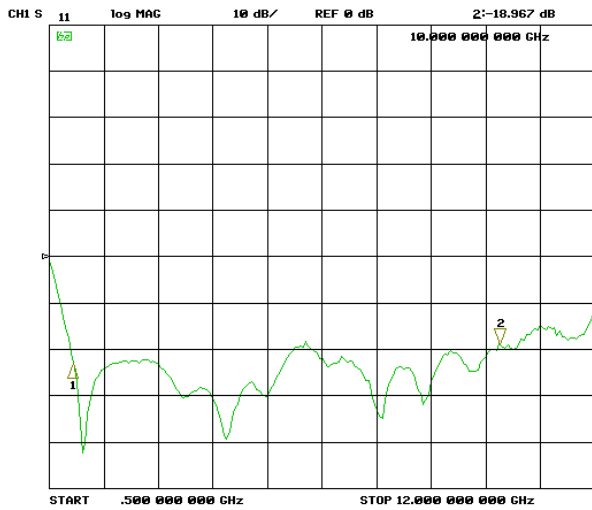

# Bias Tee | BT-A05

## Insertion Loss

## Input Return Loss