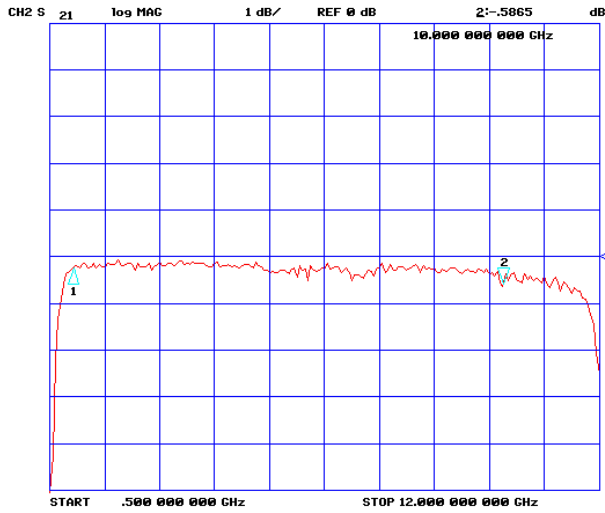

# Bias Tee | BT-A05

## Insertion Loss

## Input Return Loss