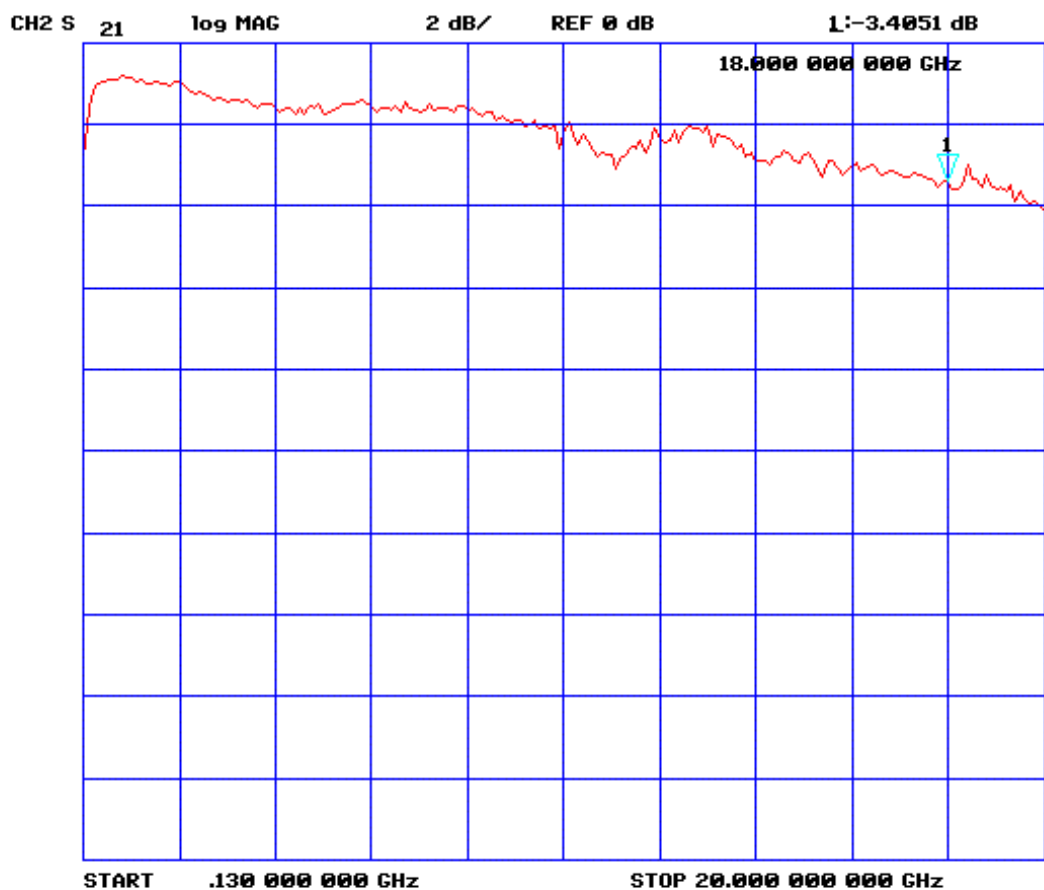

P/N: SB7-A01-A-S

Insertion Loss Input to Outputs +/- 0.25 db Max.

P/N: SB7-A01-A-S

Isolation to Outputs Min.